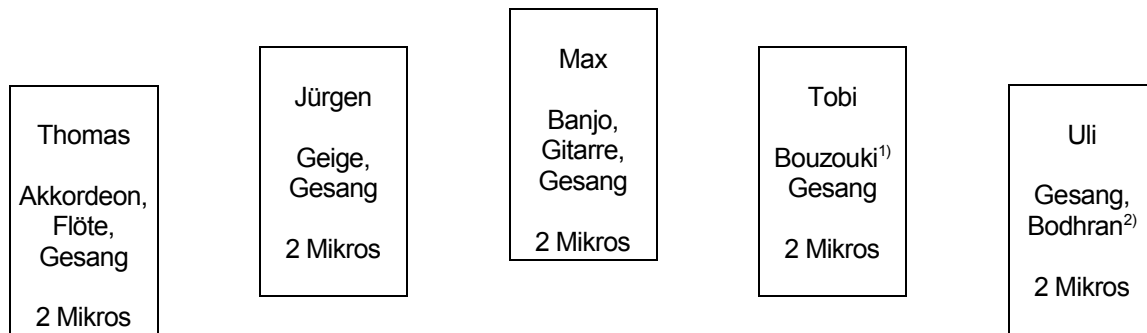

SHANACHIE

traditional irish music

Bühnenplan

Publikum

Da wir im Sitzen spielen, benötigen wir 5 Stühle ohne Armlehnen.

1) Bouzouki ist ein Saiteninstrument, vergleichbar mit der Gitarre.

2) Bodhran ist eine irische Rahmentrommel; bitte mit möglichst viel Höhen abmischen!